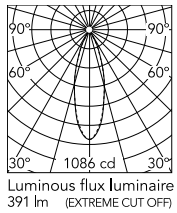

### Technical Drawings

2D [↓ ZIP](#)

3D [↓ ZIP](#)

## Schematic light drawing

h(m)	E(lx)	D(m)
1	1086	0.58
2	271	1.15
3	121	1.73
4	68	2.30
5	43	2.88