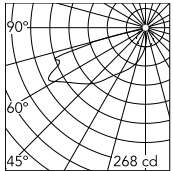

### Technical Drawings

[2D](#) ZIP

[3D](#) ZIP

[Bim](#) ZIP

## Schematic light drawing

Luminous flux luminaire  
314 lm