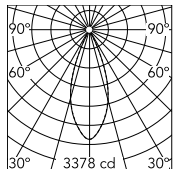

Physical

Colour	Anthracite
Orientation	Fixed
Net weight (kg)	1.17
Package height (mm)	130
Package width (mm)	185
Package length (mm)	185
IP internal	66

Download

[Mounting instructions](#)  ZIP

Photometric Files

[LDT / IES](#)  ZIP

Technical Drawings

[2D](#)  ZIP

[3D](#)  ZIP

[Bim](#)  ZIP

Schematic light drawing

Beam Angle: 38°

h(m)	E(lx)	D(m)
1	3378	0.70
2	845	1.40
3	375	2.09
4	211	2.79
5	135	3.49