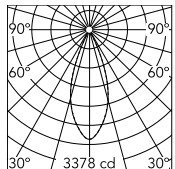

### Physical

Colour	Forest Green
Orientation	Fixed
Net weight (kg)	1.17
Package height (mm)	130
Package width (mm)	185
Package length (mm)	185
IP internal	66

### Technical Drawings

[2D](#) ZIP

[3D](#) ZIP

[Bim](#) ZIP

## Schematic light drawing

Beam Angle: 38°

h(m)	E(lx)	D(m)
1	3378	0.70
2	845	1.40
3	375	2.09
4	211	2.79
5	135	3.49

3378 cd

Luminous flux luminaire  
1326 lm

## Photometric

Lighting type	Direct
Light distribution	Symmetric
CCT (K)	4000
CRI>	80
Beam angle C0-180 (°)	40
Beam angle C90-270 (°)	40
Extreme cut off	No