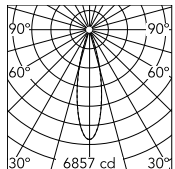

Physical

Colour	White
Orientation	Fixed
Net weight (kg)	1.17
Package height (mm)	130
Package width (mm)	185
Package length (mm)	185
IP internal	66

Download

[Mounting instructions](#)  ZIP

Photometric Files

[LDT / IES](#)  ZIP

Technical Drawings

[2D](#)  ZIP

[3D](#)  ZIP

[Bim](#)  ZIP

Schematic light drawing

Beam Angle: 26°

h(m)	E(lx)	D(m)
1	6857	0.45
2	1714	0.91
3	762	1.36
4	429	1.82
5	274	2.27