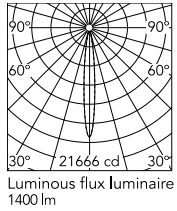

### Physical

Colour	Deep Brown
Orientation	Fixed
Net weight (kg)	1.17
Package height (mm)	130
Package width (mm)	185
Package length (mm)	185
IP internal	66

### Technical Drawings

[2D](#) ZIP

[3D](#) ZIP

[Bim](#) ZIP

## Schematic light drawing

Beam Angle: 12°

h(m)	E(lx)	D(m)
1	21666	0.21
2	5417	0.41
3	2407	0.62
4	1354	0.82
5	867	1.03

Luminous flux luminaire  
1400 lm

## Photometric

Lighting type	Direct
Light distribution	Symmetric
CCT (K)	4000
CRI>	80
Beam angle C0-180 (°)	12
Beam angle C90-270 (°)	12
Extreme cut off	No