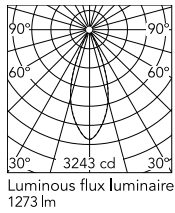

### Physical

Colour	White
Orientation	Fixed
Net weight (kg)	1.17
Package height (mm)	130
Package width (mm)	185
Package length (mm)	185
IP internal	66

### Technical Drawings

[2D](#)  ZIP

[3D](#)  ZIP

[Bim](#)  ZIP

## Schematic light drawing

h(m)	E(lx)	D(m)
1	3243	0.70
2	811	1.40
3	360	2.09
4	203	2.79
5	130	3.49

## Photometric

Lighting type	Direct
Light distribution	Symmetric
CCT (K)	3000
CRI>	80
Beam angle C0-180 (°)	40
Beam angle C90-270 (°)	40
Extreme cut off	No