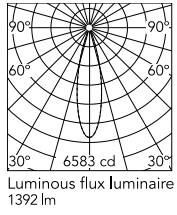

Physical

Colour	Black
Orientation	Fixed
Net weight (kg)	1.17
Package height (mm)	130
Package width (mm)	185
Package length (mm)	185
IP internal	66

Download

[Mounting instructions](#) ZIP

Photometric Files

[LDT / IES](#) ZIP

Technical Drawings

[2D](#) ZIP

[3D](#) ZIP

[Bim](#) ZIP

Schematic light drawing

Beam Angle: 26°

h(m)	E(lx)	D(m)
1	6583	0.45
2	1646	0.91
3	731	1.36
4	411	1.82
5	263	2.27