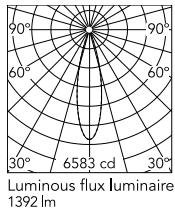

Physical

Colour	Grey
Orientation	Fixed
Net weight (kg)	1.17
Package height (mm)	130
Package width (mm)	185
Package length (mm)	185
IP internal	66

Download

[Mounting instructions](#)  ZIP

Photometric Files

[LDT / IES](#)  ZIP

Technical Drawings

[2D](#)  ZIP

[3D](#)  ZIP

[Bim](#)  ZIP

Schematic light drawing

h(m)	E(lx)	D(m)
1	6583	0.45
2	1646	0.91
3	731	1.36
4	411	1.82
5	263	2.27

Photometric