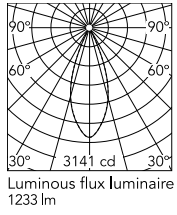

### Physical

Colour	Grey
Orientation	Fixed
Net weight (kg)	1.17
Package height (mm)	130
Package width (mm)	185
Package length (mm)	185
IP internal	66

### Technical Drawings

[2D](#)  ZIP

[3D](#)  ZIP

[Bim](#)  ZIP

## Schematic light drawing

h(m)	E(lx)	D(m)
1	3141	0.70
2	785	1.40
3	349	2.09
4	196	2.79
5	126	3.49

3141 cd

## Photometric

Lighting type	Direct
Light distribution	Symmetric
CCT (K)	2700
CRI>	80
Beam angle C0-180 (°)	40
Beam angle C90-270 (°)	40
Extreme cut off	No