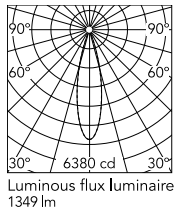

Physical

Colour	Black
Orientation	Fixed
Net weight (kg)	1.17
Package height (mm)	130
Package width (mm)	185
Package length (mm)	185
IP internal	66

Download

[Mounting instructions](#) ZIP

Photometric Files

[LDT / IES](#) ZIP

Technical Drawings

[2D](#) ZIP

[3D](#) ZIP

[Bim](#) ZIP

Schematic light drawing

Beam Angle: 26°

h(m)	E(lx)	D(m)
1	6380	0.45
2	1595	0.91
3	709	1.36
4	399	1.82
5	255	2.27