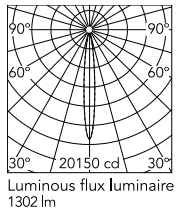

### Physical

Colour	Grey
Orientation	Fixed
Net weight (kg)	1.17
Package height (mm)	130
Package width (mm)	185
Package length (mm)	185
IP internal	66

### Technical Drawings

[2D](#)  ZIP

[3D](#)  ZIP

[Bim](#)  ZIP

## Schematic light drawing

Beam Angle: 12°

h(m)	E(lx)	D(m)
1	20150	0.21
2	5037	0.41
3	2239	0.62
4	1259	0.82
5	806	1.03

Luminous flux Luminaire  
1302 lm

## Photometric

Lighting type	Direct
Light distribution	Symmetric
CCT (K)	2700
CRI>	80
Beam angle C0-180 (°)	12
Beam angle C90-270 (°)	12
Extreme cut off	No