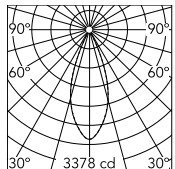

Physical

Colour	Grey
Orientation	Fixed
Net weight (kg)	1.17
Package height (mm)	130
Package width (mm)	185
Package length (mm)	185
IP internal	66

Download

[Mounting instructions](#) ZIP

Photometric Files

[LDT / IES](#) ZIP

Technical Drawings

[2D](#) ZIP

[3D](#) ZIP

[Bim](#) ZIP

Schematic light drawing

Beam Angle: 38°

h(m)	E(lx)	D(m)
1	3378	0.70
2	845	1.40
3	375	2.09
4	211	2.79
5	135	3.49

Luminous flux luminaire
1326 lm