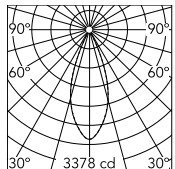

Physical

Colour	White
Orientation	Fixed
Net weight (kg)	1.17
Package height (mm)	130
Package width (mm)	185
Package length (mm)	185
IP internal	66

Download

[Mounting instructions](#)  ZIP

Photometric Files

[LDT / IES](#)  ZIP

Technical Drawings

[2D](#)  ZIP

[3D](#)  ZIP

[Bim](#)  ZIP

Schematic light drawing

Beam Angle: 38°

h(m)	E(lx)	D(m)
1	3378	0.70
2	845	1.40
3	375	2.09
4	211	2.79
5	135	3.49