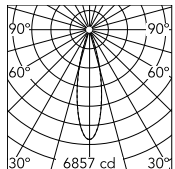

Physical

Colour	Black
Orientation	Fixed
Net weight (kg)	1.17
Package height (mm)	130
Package width (mm)	185
Package length (mm)	185
IP internal	66

Download

[Mounting instructions](#) ZIP

Photometric Files

[LDT / IES](#) ZIP

Technical Drawings

[2D](#) ZIP

[3D](#) ZIP

[Bim](#) ZIP

Schematic light drawing

Beam Angle: 26°

h(m)	E(lx)	D(m)
1	6857	0.45
2	1714	0.91
3	762	1.36
4	429	1.82
5	274	2.27