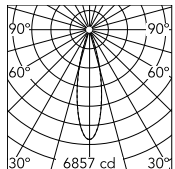

### Physical

Colour	Grey
Orientation	Fixed
Net weight (kg)	1.17
Package height (mm)	130
Package width (mm)	185
Package length (mm)	185
IP internal	66

### Technical Drawings

[2D](#)  ZIP

[3D](#)  ZIP

[Bim](#)  ZIP

## Schematic light drawing

Beam Angle: 26°

h(m)	E(lx)	D(m)
1	6857	0.45
2	1714	0.91
3	762	1.36
4	429	1.82
5	274	2.27

Luminous flux luminaire  
1450 lm

## Photometric

Lighting type	Direct
Light distribution	Symmetric
CCT (K)	4000
CRI>	80
Beam angle C0-180 (°)	26
Beam angle C90-270 (°)	26
Extreme cut off	No