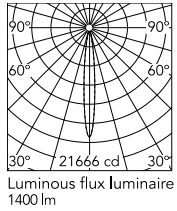

### Physical

Colour	Deep Brown
Orientation	Fixed
Net weight (kg)	1.17
Package height (mm)	130
Package width (mm)	185
Package length (mm)	185
IP internal	66

### Technical Drawings

[2D](#)  ZIP

[3D](#)  ZIP

[Bim](#)  ZIP

## Schematic light drawing

Beam Angle: 12°

h(m)	E(lx)	D(m)
1	21666	0.21
2	5417	0.41
3	2407	0.62
4	1354	0.82
5	867	1.03

Luminous flux luminaire  
1400 lm

## Photometric

Lighting type	Direct
Light distribution	Symmetric
CCT (K)	4000
CRI>	80
Beam angle C0-180 (°)	12
Beam angle C90-270 (°)	12
Extreme cut off	No