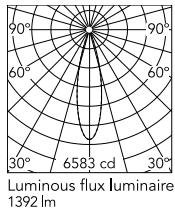

### Physical

Colour	Black
Orientation	Fixed
Net weight (kg)	1.17
Package height (mm)	130
Package width (mm)	185
Package length (mm)	185
IP internal	66

### Technical Drawings

[2D](#) ZIP

[3D](#) ZIP

[Bim](#) ZIP

## Schematic light drawing

h(m)	E(lx)	D(m)
1	6583	0.45
2	1646	0.91
3	731	1.36
4	411	1.82
5	263	2.27

## Photometric

Lighting type	Direct
Light distribution	Symmetric
CCT (K)	3000
CRI>	80
Beam angle C0-180 (°)	26
Beam angle C90-270 (°)	26
Extreme cut off	No