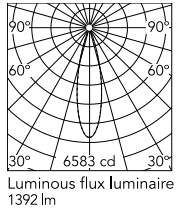

### Physical

Colour	White
Orientation	Fixed
Net weight (kg)	1.17
Package height (mm)	130
Package width (mm)	185
Package length (mm)	185
IP internal	66

### Technical Drawings

[2D](#)  ZIP

[3D](#)  ZIP

[Bim](#)  ZIP

## Schematic light drawing

Beam Angle: 26°

h(m)	E(lx)	D(m)
1	6583	0.45
2	1646	0.91
3	731	1.36
4	411	1.82
5	263	2.27

6583 cd

Luminous flux luminaire  
1392 lm

## Photometric

Lighting type	Direct
Light distribution	Symmetric
CCT (K)	3000
CRI>	80
Beam angle C0-180 (°)	26
Beam angle C90-270 (°)	26
Extreme cut off	No