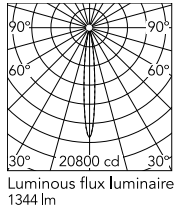

### Physical

Colour	Forest Green
Orientation	Fixed
Net weight (kg)	1.17
Package height (mm)	130
Package width (mm)	185
Package length (mm)	185
IP internal	66

### Technical Drawings

[2D](#)  ZIP

[3D](#)  ZIP

[Bim](#)  ZIP

## Schematic light drawing

Beam Angle: 12°

h(m)	E(lx)	D(m)
1	20800	0.21
2	5200	0.41
3	2311	0.62
4	1300	0.82
5	832	1.03

## Photometric

Lighting type	Direct
Light distribution	Symmetric
CCT (K)	3000
CRI>	80
Beam angle C0-180 (°)	12
Beam angle C90-270 (°)	12
Extreme cut off	No