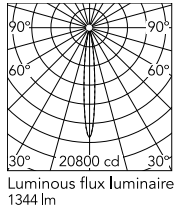

### Physical

Colour	Primer
Orientation	Fixed
Net weight (kg)	1.17
Package height (mm)	130
Package width (mm)	185
Package length (mm)	185
IP internal	66

### Technical Drawings

[2D](#)  ZIP

[3D](#)  ZIP

[Bim](#)  ZIP

## Schematic light drawing

Beam Angle: 12°

h(m)	E(lx)	D(m)
1	20800	0.21
2	5200	0.41
3	2311	0.62
4	1300	0.82
5	832	1.03

Luminous flux luminaire  
1344 lm

## Photometric

Lighting type	Direct
Light distribution	Symmetric
CCT (K)	3000
CRI>	80
Beam angle C0-180 (°)	12
Beam angle C90-270 (°)	12
Extreme cut off	No