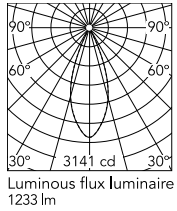

### Physical

Colour	Black
Orientation	Fixed
Net weight (kg)	1.17
Package height (mm)	130
Package width (mm)	185
Package length (mm)	185
IP internal	66

### Technical Drawings

[2D](#)  ZIP

[3D](#)  ZIP

[Bim](#)  ZIP

## Schematic light drawing

h(m)	E(lx)	D(m)
1	3141	0.70
2	785	1.40
3	349	2.09
4	196	2.79
5	126	3.49

3141 cd

## Photometric

Lighting type	Direct
Light distribution	Symmetric
CCT (K)	2700
CRI>	80
Beam angle C0-180 (°)	40
Beam angle C90-270 (°)	40
Extreme cut off	No