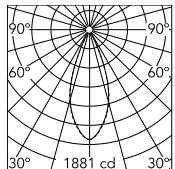

Physical

Colour	Anthracite
Orientation	Fixed
Net weight (kg)	0.87
Package height (mm)	97
Package width (mm)	221
Package length (mm)	124
IP internal	66

Download

[Mounting instructions](#)  ZIP

Photometric Files

[LDT / IES](#)  ZIP

Technical Drawings

[2D](#)  ZIP

[3D](#)  ZIP

[Bim](#)  ZIP

Schematic light drawing

Beam Angle: 39°

h(m)	E(lx)	D(m)
1	1881	0.71
2	470	1.42
3	209	2.14
4	118	2.85
5	75	3.56