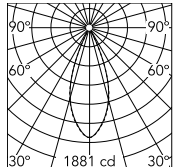

Physical

Colour	Black
Orientation	Fixed
Net weight (kg)	0.87
Package height (mm)	97
Package width (mm)	221
Package length (mm)	124
IP internal	66

Download

[Mounting instructions](#)  ZIP

Photometric Files

[LDT / IES](#)  ZIP

Technical Drawings

[2D](#)  ZIP

[3D](#)  ZIP

[Bim](#)  ZIP

Schematic light drawing

Beam Angle: 39°

h(m)	E(lx)	D(m)
1	1881	0.71
2	470	1.42
3	209	2.14
4	118	2.85
5	75	3.56