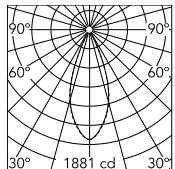

Physical

Colour	Grey
Orientation	Fixed
Net weight (kg)	0.87
Package height (mm)	97
Package width (mm)	221
Package length (mm)	124
IP internal	66

Download

[Mounting instructions](#)  ZIP

Photometric Files

[LDT / IES](#)  ZIP

Technical Drawings

[2D](#)  ZIP

[3D](#)  ZIP

[Bim](#)  ZIP

Schematic light drawing

Beam Angle: 39°

h(m)	E(lx)	D(m)
1	1881	0.71
2	470	1.42
3	209	2.14
4	118	2.85
5	75	3.56

Luminous flux luminaire
755 lm