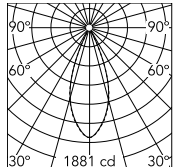

Physical

Colour	White
Orientation	Fixed
Net weight (kg)	0.87
Package height (mm)	97
Package width (mm)	221
Package length (mm)	124
IP internal	66

Download

[Mounting instructions](#)  ZIP

Photometric Files

[LDT / IES](#)  ZIP

Technical Drawings

[2D](#)  ZIP

[3D](#)  ZIP

[Bim](#)  ZIP

Schematic light drawing

Beam Angle: 39°

h(m)	E(lx)	D(m)
1	1881	0.71
2	470	1.42
3	209	2.14
4	118	2.85
5	75	3.56