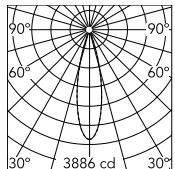

Physical

Colour	Grey
Orientation	Fixed
Net weight (kg)	0.87
Package height (mm)	97
Package width (mm)	221
Package length (mm)	124
IP internal	66

Download

[Mounting instructions](#)  ZIP

Photometric Files

[LDT / IES](#)  ZIP

Technical Drawings

[2D](#)  ZIP

[3D](#)  ZIP

[Bim](#)  ZIP

Schematic light drawing

Beam Angle: 25°

h(m)	E(lx)	D(m)
1	3886	0.45
2	972	0.90
3	432	1.36
4	243	1.81
5	155	2.26

Luminous flux luminaire
793 lm