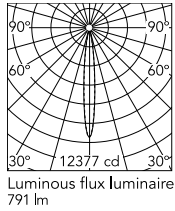

Physical

Colour	Anthracite
Orientation	Fixed
Net weight (kg)	0.87
Package height (mm)	97
Package width (mm)	221
Package length (mm)	124
IP internal	66

Download

[Mounting instructions](#) ZIP

Photometric Files

[LDT / IES](#) ZIP

Technical Drawings

[2D](#) ZIP

[3D](#) ZIP

[Bim](#) ZIP

Schematic light drawing

	h(m)	E(lx)	D(m)
1	12377	0.20	
2	3094	0.41	
3	1375	0.61	
4	774	0.82	
5	495	1.02	

Photometric