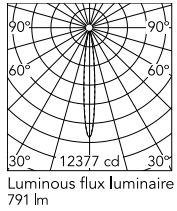

### Physical

Colour	Black
Orientation	Fixed
Net weight (kg)	0.87
Package height (mm)	97
Package width (mm)	221
Package length (mm)	124
IP internal	66

### Technical Drawings

[2D](#)  ZIP

[3D](#)  ZIP

[Bim](#)  ZIP

## Schematic light drawing

h(m)	E(lx)	D(m)
1	12377	0.20
2	3094	0.41
3	1375	0.61
4	774	0.82
5	495	1.02

## Photometric

Lighting type	Direct
Light distribution	Symmetric
CCT (K)	4000
CRI>	80
Beam angle C0-180 (°)	12
Beam angle C90-270 (°)	12
Extreme cut off	No