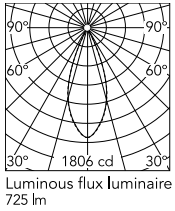

Physical

Colour	Black
Orientation	Fixed
Net weight (kg)	0.87
Package height (mm)	97
Package width (mm)	221
Package length (mm)	124
IP internal	66

Download

[Mounting instructions](#)  ZIP

Photometric Files

[LDT / IES](#)  ZIP

Technical Drawings

[2D](#)  ZIP

[3D](#)  ZIP

[Bim](#)  ZIP

Schematic light drawing

h(m)	E(lx)	D(m)
1	1806	0.71
2	451	1.42
3	201	2.14
4	113	2.85
5	72	3.56

Photometric