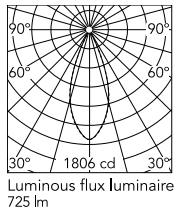

Physical

Colour	Grey
Orientation	Fixed
Net weight (kg)	0.87
Package height (mm)	97
Package width (mm)	221
Package length (mm)	124
IP internal	66

Download

[Mounting instructions](#)  ZIP

Photometric Files

[LDT / IES](#)  ZIP

Technical Drawings

[2D](#)  ZIP

[3D](#)  ZIP

[Bim](#)  ZIP

Schematic light drawing

Beam Angle: 39°

h(m)	E(lx)	D(m)
1	1806	0.71
2	451	1.42
3	201	2.14
4	113	2.85
5	72	3.56

Luminous flux luminaire
725 lm