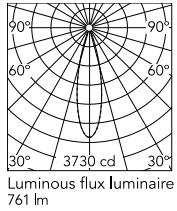

### Physical

Colour	Forest Green
Orientation	Fixed
Net weight (kg)	0.87
Package height (mm)	97
Package width (mm)	221
Package length (mm)	124
IP internal	66

### Technical Drawings

[2D](#)  ZIP

[3D](#)  ZIP

[Bim](#)  ZIP

## Schematic light drawing

Beam Angle: 25°

h(m)	E(lx)	D(m)
1	3730	0.45
2	932	0.90
3	414	1.36
4	233	1.81
5	149	2.26

Luminous flux luminaire  
761 lm

## Photometric

Lighting type	Direct
Light distribution	Symmetric
CCT (K)	3000
CRI>	80
Beam angle C0-180 (°)	26
Beam angle C90-270 (°)	26
Extreme cut off	No