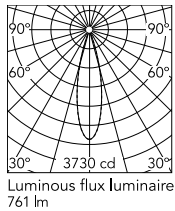

Physical

Colour	Grey
Orientation	Fixed
Net weight (kg)	0.87
Package height (mm)	97
Package width (mm)	221
Package length (mm)	124
IP internal	66

Download

[Mounting instructions](#)  ZIP

Photometric Files

[LDT / IES](#)  ZIP

Technical Drawings

[2D](#)  ZIP

[3D](#)  ZIP

[Bim](#)  ZIP

Schematic light drawing

Beam Angle: 25°

h(m)	E(lx)	D(m)
1	3730	0.45
2	932	0.90
3	414	1.36
4	233	1.81
5	149	2.26

Luminous flux luminaire
761 lm