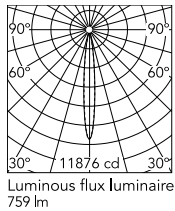

### Physical

Colour	Anthracite
Orientation	Fixed
Net weight (kg)	0.87
Package height (mm)	97
Package width (mm)	221
Package length (mm)	124
IP internal	66

### Technical Drawings

[2D](#)  ZIP

[3D](#)  ZIP

[Bim](#)  ZIP

## Schematic light drawing

Beam Angle: 12°

h(m)	E(lx)	D(m)
1	11876	0.20
2	2969	0.41
3	1320	0.61
4	742	0.82
5	475	1.02

Luminous flux luminaire  
759 lm

## Photometric

Lighting type	Direct
Light distribution	Symmetric
CCT (K)	3000
CRI>	80
Beam angle C0-180 (°)	12
Beam angle C90-270 (°)	12
Extreme cut off	No