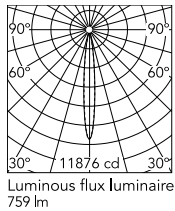

### Physical

Colour	Black
Orientation	Fixed
Net weight (kg)	0.87
Package height (mm)	97
Package width (mm)	221
Package length (mm)	124
IP internal	66

### Technical Drawings

[2D](#)  ZIP

[3D](#)  ZIP

[Bim](#)  ZIP

## Schematic light drawing

h(m)	E(lx)	D(m)
1	11876	0.20
2	2969	0.41
3	1320	0.61
4	742	0.82
5	475	1.02

## Photometric

Lighting type	Direct
Light distribution	Symmetric
CCT (K)	3000
CRI>	80
Beam angle C0-180 (°)	12
Beam angle C90-270 (°)	12
Extreme cut off	No