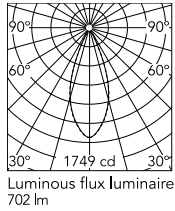

Physical

Colour	Black
Orientation	Fixed
Net weight (kg)	0.87
Package height (mm)	97
Package width (mm)	221
Package length (mm)	124
IP internal	66

Download

[Mounting instructions](#)  ZIP

Photometric Files

[LDT / IES](#)  ZIP

Technical Drawings

[2D](#)  ZIP

[3D](#)  ZIP

[Bim](#)  ZIP

Schematic light drawing

h(m)	E(lx)	D(m)
1	1749	0.71
2	437	1.42
3	194	2.14
4	109	2.85
5	70	3.56

Photometric