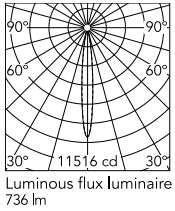

Physical

Colour	Black
Orientation	Fixed
Net weight (kg)	0.87
Package height (mm)	97
Package width (mm)	221
Package length (mm)	124
IP internal	66

Download

[Mounting instructions](#)  ZIP

Photometric Files

[LDT / IES](#)  ZIP

Technical Drawings

[2D](#)  ZIP

[3D](#)  ZIP

[Bim](#)  ZIP

Schematic light drawing

h(m)	E(lx)	D(m)
1	11516	0.20
2	2879	0.41
3	1280	0.61
4	720	0.82
5	461	1.02

Photometric