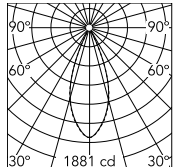

### Technical Drawings

[2D](#)  ZIP

[3D](#)  ZIP

[Bim](#)  ZIP

## Schematic light drawing

Beam Angle: 39°

h(m)	E(lx)	D(m)
1	1881	0.71
2	470	1.42
3	209	2.14
4	118	2.85
5	75	3.56

Luminous flux luminaire  
755 lm

## Photometric

Lighting type	Direct
Light distribution	Symmetric
CCT (K)	4000
CRI>	80
Beam angle C0-180 (°)	40
Beam angle C90-270 (°)	40
Extreme cut off	No