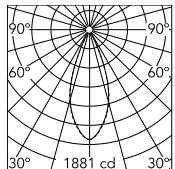

Physical

Colour	Deep Brown
Orientation	Fixed
Net weight (kg)	0.87
Package height (mm)	97
Package width (mm)	221
Package length (mm)	124
IP internal	66

Download

[Mounting instructions](#)  ZIP

Photometric Files

[LDT / IES](#)  ZIP

Technical Drawings

[2D](#)  ZIP

[3D](#)  ZIP

[Bim](#)  ZIP

Schematic light drawing

Beam Angle: 39°

h(m)	E(lx)	D(m)
1	1881	0.71
2	470	1.42
3	209	2.14
4	118	2.85
5	75	3.56