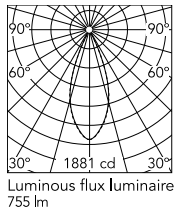

Physical

Colour	Forest Green
Orientation	Fixed
Net weight (kg)	0.87
Package height (mm)	97
Package width (mm)	221
Package length (mm)	124
IP internal	66

Download

[Mounting instructions](#)  ZIP

Photometric Files

[LDT / IES](#)  ZIP

Technical Drawings

[2D](#)  ZIP

[3D](#)  ZIP

[Bim](#)  ZIP

Schematic light drawing

h(m)	E(lx)	D(m)
1	1881	0.71
2	470	1.42
3	209	2.14
4	118	2.85
5	75	3.56

Photometric