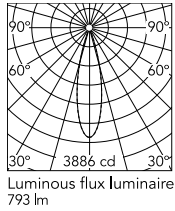

Physical

Colour	Grey
Orientation	Fixed
Net weight (kg)	0.87
Package height (mm)	97
Package width (mm)	221
Package length (mm)	124
IP internal	66

Download

[Mounting instructions](#)  ZIP

Photometric Files

[LDT / IES](#)  ZIP

Technical Drawings

[2D](#)  ZIP

[3D](#)  ZIP

[Bim](#)  ZIP

Schematic light drawing

Beam Angle: 25°

h(m)	E(lx)	D(m)
1	3886	0.45
2	972	0.90
3	432	1.36
4	243	1.81
5	155	2.26

Luminous flux luminaire
793 lm