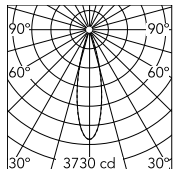

Physical

Colour	Deep Brown
Orientation	Fixed
Net weight (kg)	0.87
Package height (mm)	97
Package width (mm)	221
Package length (mm)	124
IP internal	66

Download

[Mounting instructions](#)  ZIP

Photometric Files

[LDT / IES](#)  ZIP

Technical Drawings

[2D](#)  ZIP

[3D](#)  ZIP

[Bim](#)  ZIP

Schematic light drawing

Beam Angle: 25°

h(m)	E(lx)	D(m)
1	3730	0.45
2	932	0.90
3	414	1.36
4	233	1.81
5	149	2.26