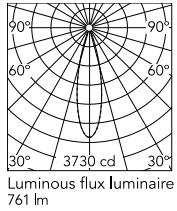

### Physical

Colour	Grey
Orientation	Fixed
Net weight (kg)	0.87
Package height (mm)	97
Package width (mm)	221
Package length (mm)	124
IP internal	66

### Technical Drawings

[2D](#)  ZIP

[3D](#)  ZIP

[Bim](#)  ZIP

## Schematic light drawing

Beam Angle: 25°

h(m)	E(lx)	D(m)
1	3730	0.45
2	932	0.90
3	414	1.36
4	233	1.81
5	149	2.26

Luminous flux luminaire  
761 lm

## Photometric

Lighting type	Direct
Light distribution	Symmetric
CCT (K)	3000
CRI>	80
Beam angle C0-180 (°)	26
Beam angle C90-270 (°)	26
Extreme cut off	No