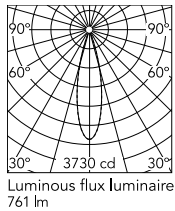

### Physical

Colour	White
Orientation	Fixed
Net weight (kg)	0.87
Package height (mm)	97
Package width (mm)	221
Package length (mm)	124
IP internal	66

### Technical Drawings

[2D](#)  ZIP

[3D](#)  ZIP

[Bim](#)  ZIP

## Schematic light drawing

Beam Angle: 25°

h(m)	E(lx)	D(m)
1	3730	0.45
2	932	0.90
3	414	1.36
4	233	1.81
5	149	2.26

Luminous flux luminaire  
761 lm

## Photometric

Lighting type	Direct
Light distribution	Symmetric
CCT (K)	3000
CRI>	80
Beam angle C0-180 (°)	26
Beam angle C90-270 (°)	26
Extreme cut off	No