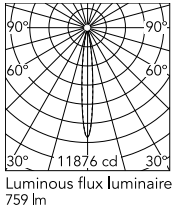

Physical

Colour	Black
Orientation	Fixed
Net weight (kg)	0.87
Package height (mm)	97
Package width (mm)	221
Package length (mm)	124
IP internal	66

Download

[Mounting instructions](#)  ZIP

Photometric Files

[LDT / IES](#)  ZIP

Technical Drawings

[2D](#)  ZIP

[3D](#)  ZIP

[Bim](#)  ZIP

Schematic light drawing

h(m)	E(lx)	D(m)
1	11876	0.20
2	2969	0.41
3	1320	0.61
4	742	0.82
5	475	1.02

Photometric