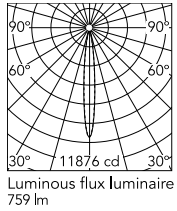

Physical

Colour	Forest Green
Orientation	Fixed
Net weight (kg)	0.87
Package height (mm)	97
Package width (mm)	221
Package length (mm)	124
IP internal	66

Download

[Mounting instructions](#)  ZIP

Photometric Files

[LDT / IES](#)  ZIP

Technical Drawings

[2D](#)  ZIP

[3D](#)  ZIP

[Bim](#)  ZIP

Schematic light drawing

	h(m)	E(lx)	D(m)
1	11876	0.20	
2	2969	0.41	
3	1320	0.61	
4	742	0.82	
5	475	1.02	

Photometric