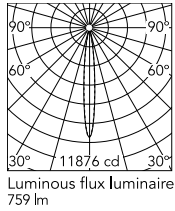

### Physical

Colour	White
Orientation	Fixed
Net weight (kg)	0.87
Package height (mm)	97
Package width (mm)	221
Package length (mm)	124
IP internal	66

### Technical Drawings

[2D](#)  ZIP

[3D](#)  ZIP

[Bim](#)  ZIP

## Schematic light drawing

Beam Angle: 12°

h(m)	E(lx)	D(m)
1	11876	0.20
2	2969	0.41
3	1320	0.61
4	742	0.82
5	475	1.02

Luminous flux luminaire  
759 lm

## Photometric

Lighting type	Direct
Light distribution	Symmetric
CCT (K)	3000
CRI>	80
Beam angle C0-180 (°)	12
Beam angle C90-270 (°)	12
Extreme cut off	No