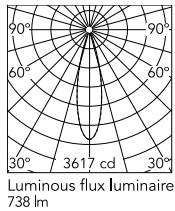

Physical

Colour	Deep Brown
Orientation	Fixed
Net weight (kg)	0.87
Package height (mm)	97
Package width (mm)	221
Package length (mm)	124
IP internal	66

Download

[Mounting instructions](#)  ZIP

Photometric Files

[LDT / IES](#)  ZIP

Technical Drawings

[2D](#)  ZIP

[3D](#)  ZIP

[Bim](#)  ZIP

Schematic light drawing

Beam Angle: 25°

h(m)	E(lx)	D(m)
1	3617	0.45
2	904	0.90
3	402	1.36
4	226	1.81
5	145	2.26