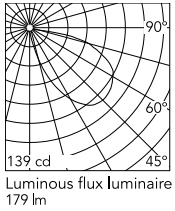

### Physical

Colour	Deep Brown
Orientation	Fixed
Net weight (kg)	1.1
Package height (mm)	90
Package width (mm)	145
Package length (mm)	285
IP internal	66

### Technical Drawings

[2D](#) ZIP

[3D](#) ZIP

[Bim](#) ZIP

## Schematic light drawing

Beam Angle: 57°

h(m)	E(lx)	D(m)
1	71	4.45
2	18	8.89
3	8	13.34
4	4	17.78
5	3	22.23