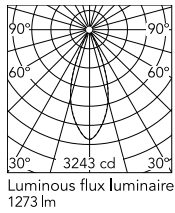

Physical

Colour	Primer
Orientation	Fixed
Net weight (kg)	1.62
Package height (mm)	130
Package width (mm)	185
Package length (mm)	185
IP internal	66

Download

[Mounting instructions](#)  ZIP

Photometric Files

[LDT / IES](#)  ZIP

Technical Drawings

[2D](#)  ZIP

[3D](#)  ZIP

[Bim](#)  ZIP

Schematic light drawing

h(m)	E(lx)	D(m)
1	3243	0.70
2	811	1.40
3	360	2.09
4	203	2.79
5	130	3.49

Photometric